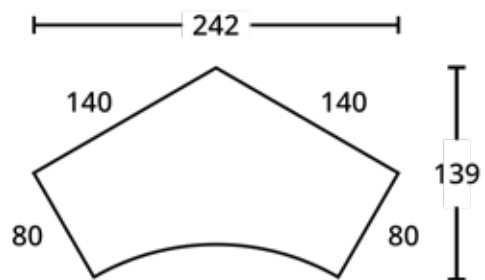

3. (Optionele) accessoires

Omschrijving	Code
Dichte kabelgoot 80 cm	ZFSFKG.
Kantelbare en hoogte verstelbare kabelgoot 110 cm	KG110.
Wang 80 x 47,5 cm (per stuk) Alu + antraciet uitlopend	ZW80.

Voorbeeld boomerang bladen op bestelling

Framekleuren

Wit

Aluminium

Zwart