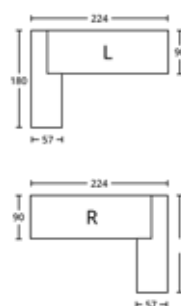

Privacy-scherm voor onder bureaublad incl. montagebeugels

- Privacy-scherm voor onder bureaublad incl. montagebeugels
- Kleur antraciet

A

MGCS136A

- 136 x 23 cm (b x h)