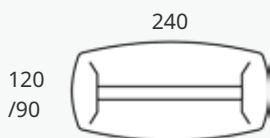

120
/90

Real 75 240 x 120/90, 6/8 personen

Bestaat uit:

- 2x RE75
- 1x REKG1017
- 1x blad bladencalculator/prijslijst