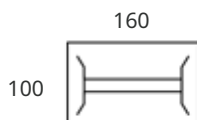

100

Real 75 160 x 100, 4 personen

Bestaat uit:

- 2x RE75
- 1x REKG1017
- 1 x blad bladencalculator