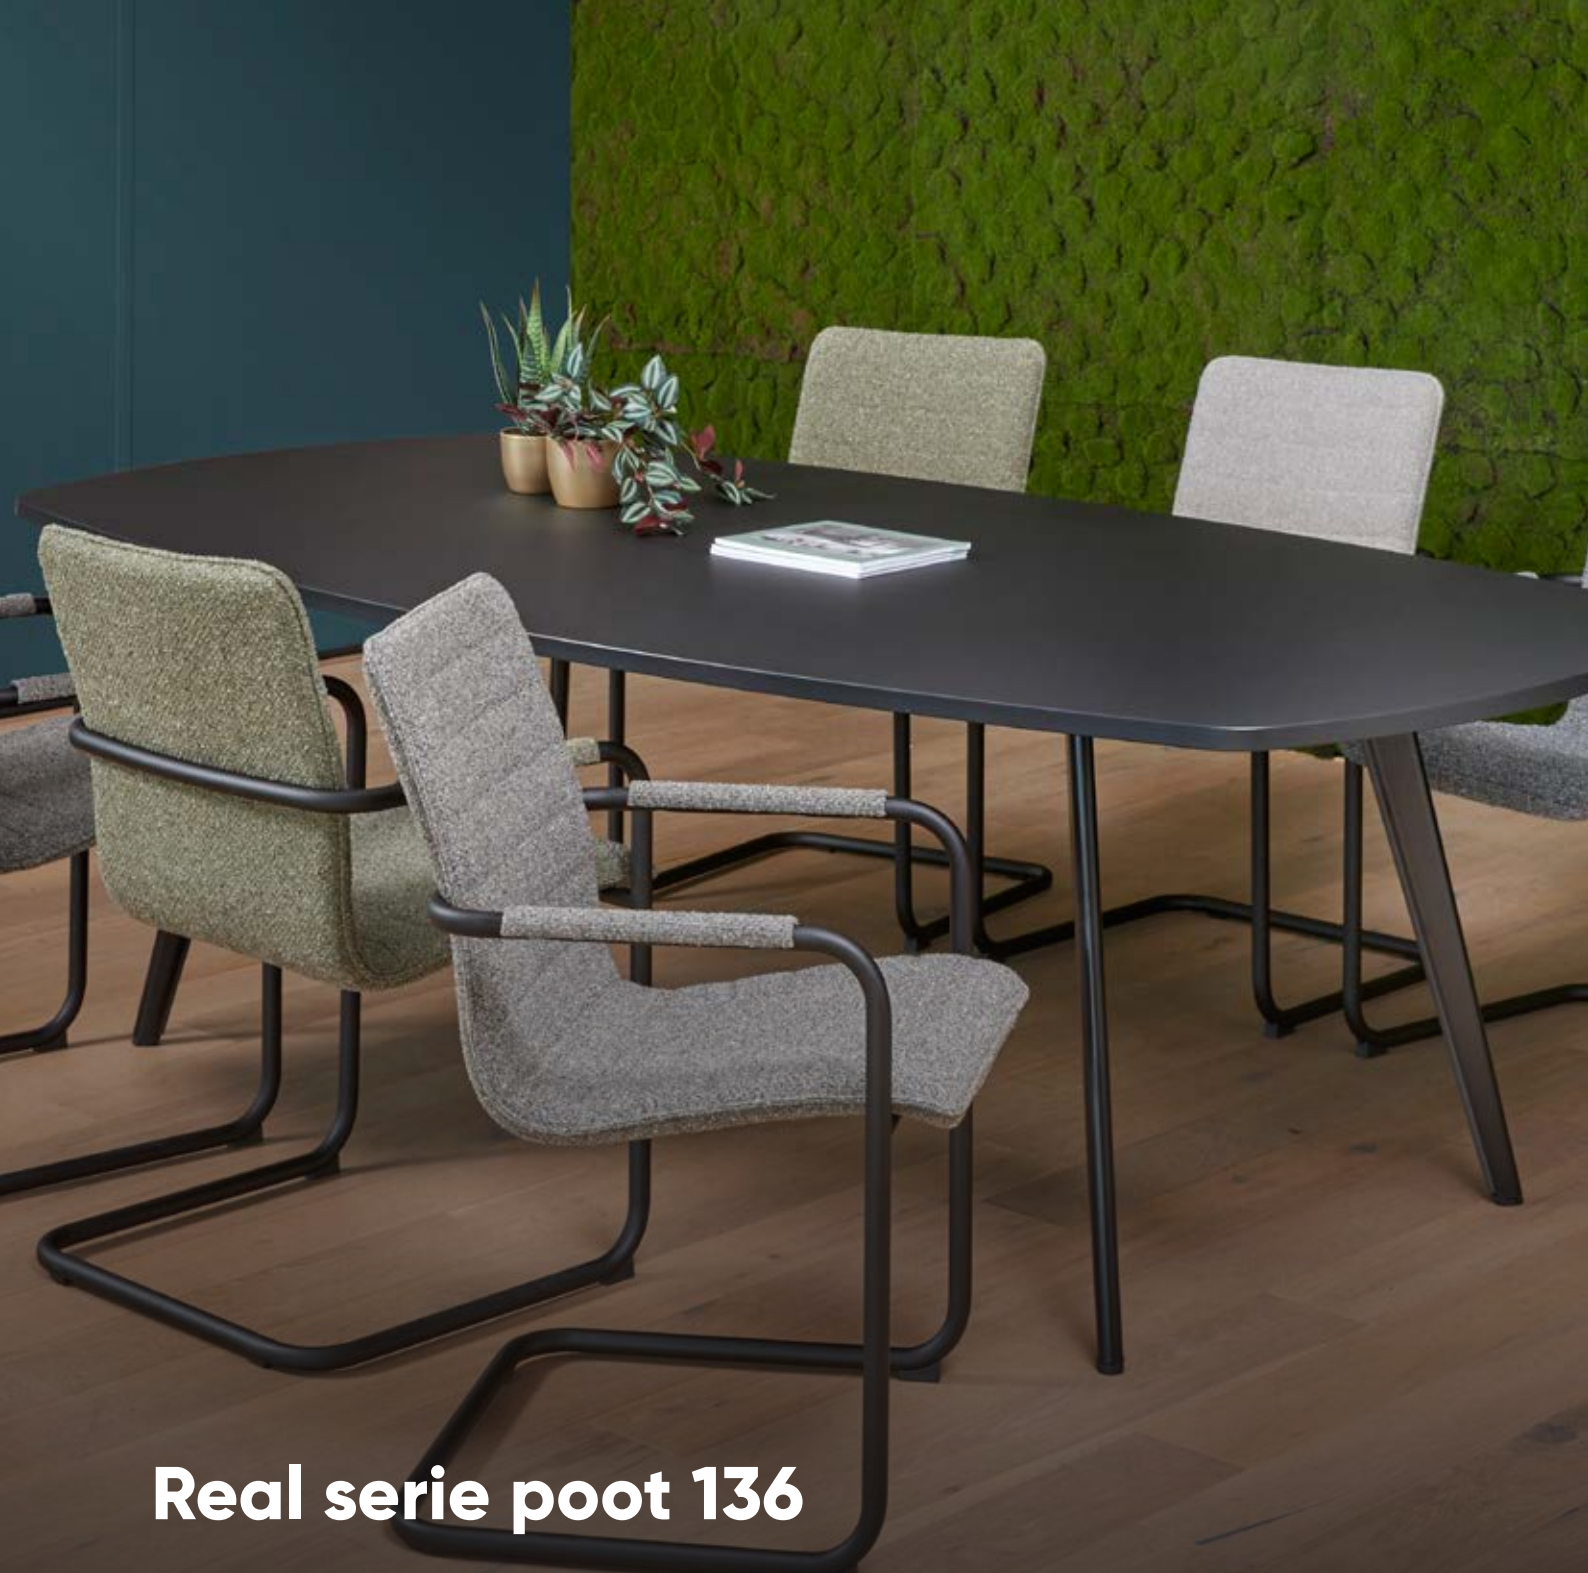

- 30-50 cm uitschuifbaar
- Zwart
- T.b.v. bladmaat rond 120-180 cm
- Incl. bladsteunen
- Tussenruimte traverses 16,5 cm

*REKG7090

2 Eindpoten + 1 set traverse (zie 1) + blad

2 Eindpoten + 2 set traverse + 1 tussenpoet + bladen