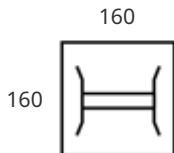

160

160

Real 136 160 x 160, 8 personen

Bestaat uit:

- 2x RE136
- 1x REKG1017
- 1x Blad bladencalculator/prijslijst