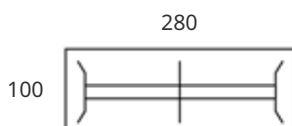

100

Real 75 280 x 100, 8/10 personen

Bestaat uit:

- 2x RE75
- 1x REK75
- 2x REKG1017
- 2x blad bladencalculator