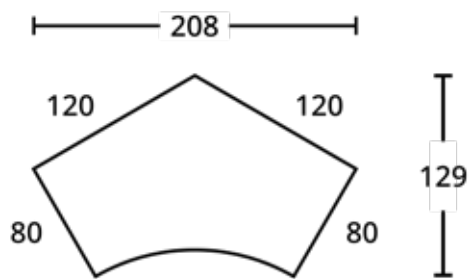

3. (Optionele) accessoires

Omschrijving	Code
Dichte kabelgoot 80 cm	ZFSFKG.
Kantelbare en hoogte verstelbare kabelgoot 110 cm	KG110.
Wang 80 x 47,5 cm (per stuk) Alu + antraciet uitlopend	ZW80.

Voorbeeld boomerang bladen op bestelling

Framekleuren

Wit

Aluminium

Zwart