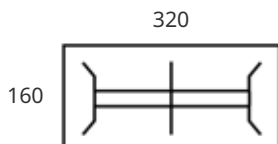

160

320

Real 136 320 x 160, 10/12 personen

Bestaat uit:

- 2x RE136
- 2x REKG1017
- 1x REK90
- 2x Blad bladencalculator/prijslijst