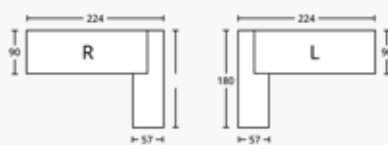

Directiebureau Cube met zwevend blad

- 74 cm hoog
- Leverbaar in frame antraciet met O-poot, blad halifax-eiken (18 mm)
- 74 x 200 x 90 cm (h x b x d)
- Excl. schaamschot

HF MCCS10HF