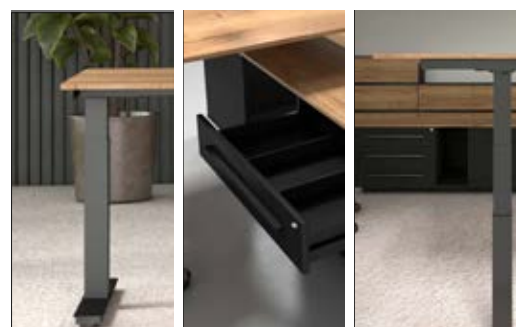

Privacy-scherm voor onder bureaublad incl. montagebeugels

- Privacy-scherm voor onder bureaublad incl. montagebeugels
- Kleur antraciet

A

MGCS136A

- 136 x 23 cm (b x h)