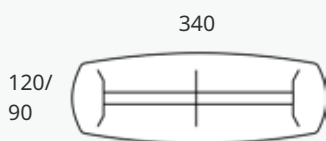

120/
90

340

Real 90 340 x 120/90

Bestaat uit:

- 2x RE90
- 1x REK75
- 2x REKG1017
- 2x Blad bladencalculator