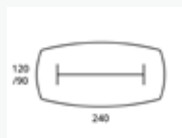

*DO240.

Spin/Matrix poot 72 x 140 x 78 cm (h x b x d) exclusief blad

- Kokerframe: 10 x 10 cm
- Vloerbasis: 140 x 78 cm
- Draagbasis: 140 x 78 cm
- Verkrijgbaar in de kleuren wit (W) en zwart (Z).

XL140.