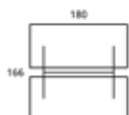

Buro compleet 140 x 166 cm

Frame + 2x blad (incl. traverse en basic schermhouders)

SFB2. +
2x *R148.

Buro compleet 160 x 166 cm

Frame + 2x blad (incl. traverse en basic schermhouders)

SFB2. +
2x *R168.

Buro compleet 180 x 166 cm