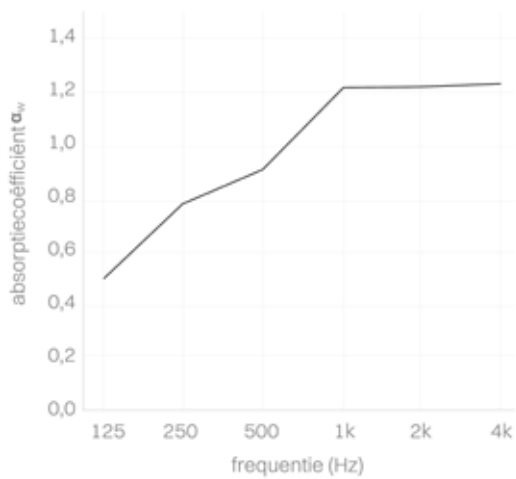

Akoestiek snel leverbaar

Specificaties

Akoestische vulling op basis van textielvezels

Absorbtiewaarde van 0,95 AW (ISO 354)

Hout vanuit duurzaam beheerde Europese bossen