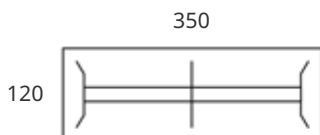

120

350

Real 90 350 x 120, 10/12 personen

Bestaat uit:

- 2x RE90
- 2x REKG1017
- 1x REK75
- 2x Blad bladencalculator