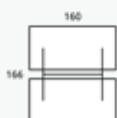

Buro compleet 160 x 166 cm

Frame + 2x blad (incl. traverse en basic schermhouders)

SFB2. +
2x *R168.