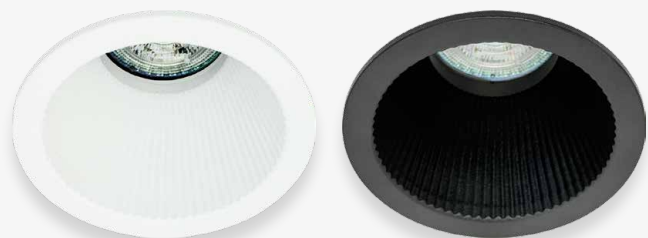

SPOT INBOUW RIPPLE 700

Artikel	Kleur
L-49811401	Wit
L-49811402	Zwart

70	72	94	0°	0°	20