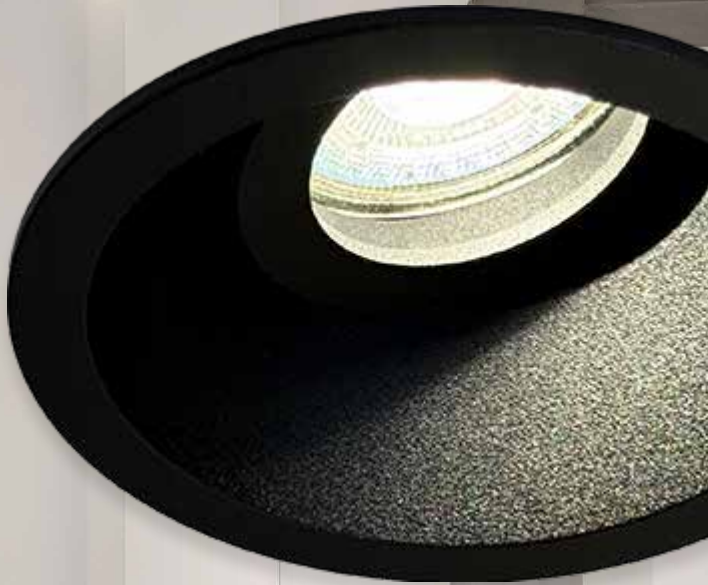

LEDSPOTS

Signalicht