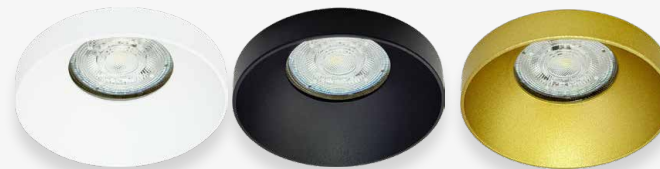

SPOT INBOUW **PUCK** 700

Artikel	Kleur
L-49813101	Wit
L-49813102	Zwart
L-49813103	Goud

70 82 75 0° 0° 20